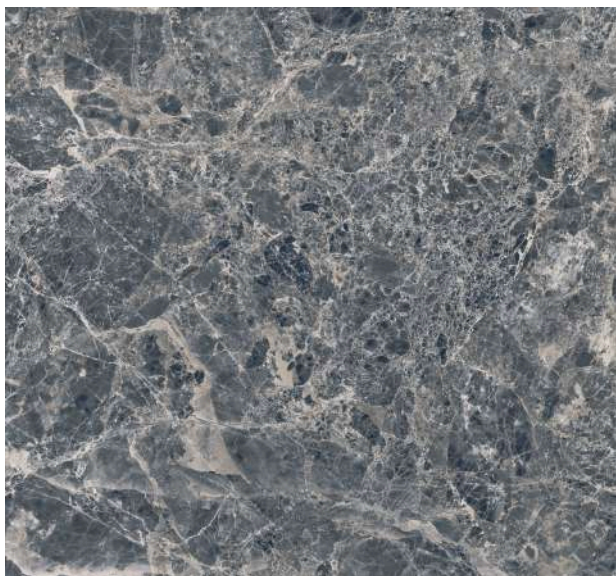

EMPERADOR IMPERIAL

RP.RSS.0008TL.PL.0W

Finish : Polished